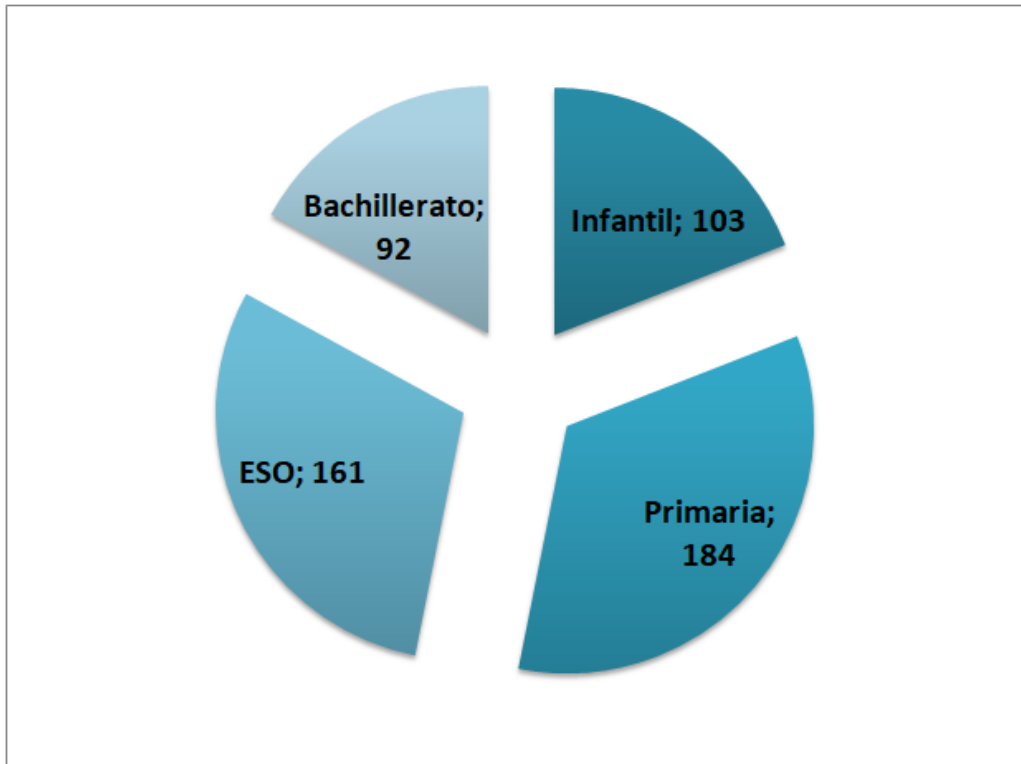

El LFP en cifras (Curso 2018)

Alumnado:

Número de alumnos : 540

- Infantil: 103
- Primaria: 184
- ESO: 161
- Bachillerato: 92

Número de alumnos por clase:

- Infantil: 20,7
- Primaria: 23
- ESO: 20
- Bachillerato: 18

Nacionalidades: 27

Personal:

Número total de empleados: 70

- Hombres: 25
- Mujeres: 45

Edad media: 45 años

Personal docente y educativo:

- Infantil:
 - Profesores: 6
 - Asistentes: 5

- Supervisores: 2
- Primaria:
 - Profesores: 8
 - Profesores de idiomas: 6
 - Supervisores: 3
- ESO y bachillerato
 - Profesores: 28
 - Supervisores: 6

Número de clases :

- Infantil: 5
- Primaria: 8
- ESO: 8
- Bachillerato: 5

Equipamiento :

Aulas: 31

Laboratorios: 1 ciencia, 1 tecnología

Sala de Motricidad: 1

Centro de documentación: 1

Pizarras digitales interactivas: 3